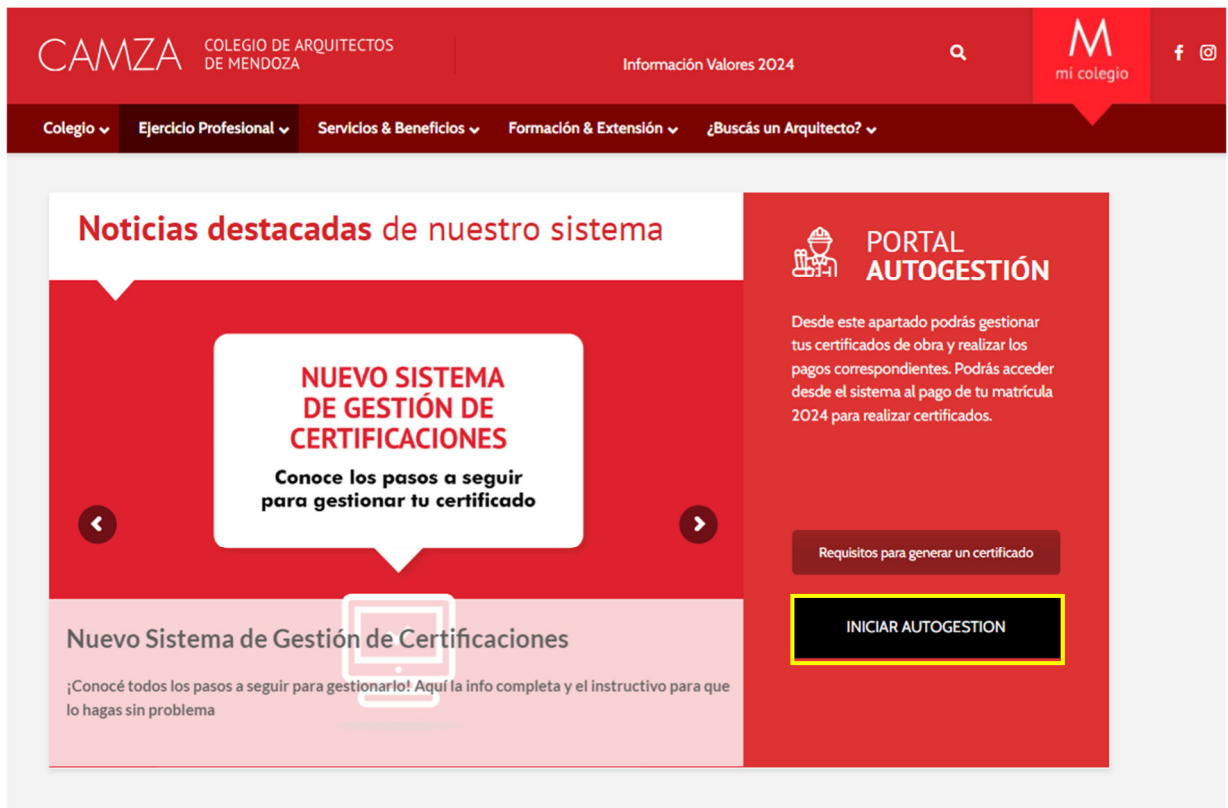

ACCESO

El acceso lo podés encontrar desde el apartado **MI COLEGIO** en nuestra web <https://camza.org.ar> ,

y encontraras la siguiente pantalla:

Colocá tu número de CUIL como usuario y contraseña .

Tene en cuenta lo siguiente: