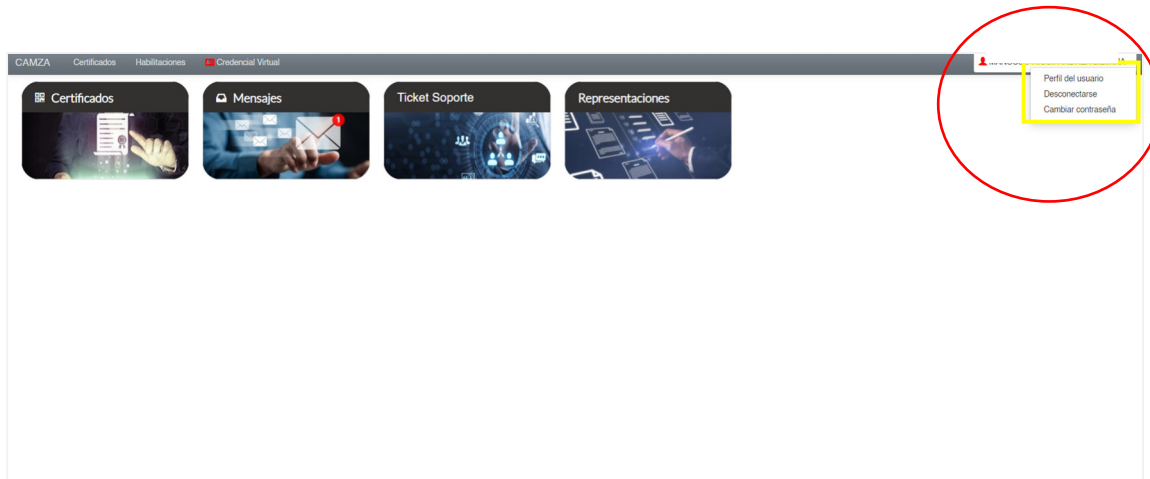

OPCIONES DE USUARIO

Al ingresar al sistema en el margen superior derecho encontrará la opción de acceder a distintas opciones de configuración de su perfil:

PERFIL DEL USUARIO

Podrá actualizar sus datos de contacto y foto de perfil, la cual es la que figurara en su credencial digital: